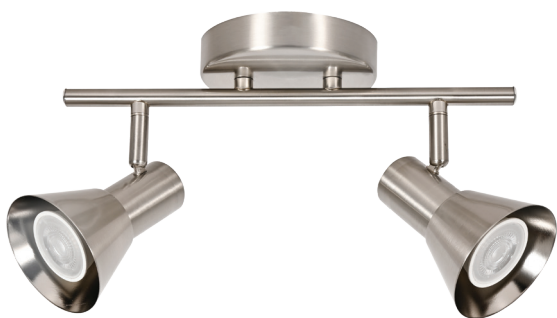

CEILING SWIVEL LIGHT / LUMINAIRE DIRECTIONNEL (ROSALIE)

Item: 5-90350

Item: 5-90351

Item: 5-90352

Item: 5-90353

Item: 5-90354

CEILING SWIVEL LIGHT / LUMINAIRE DIRECTIONNEL (ROSALIE)