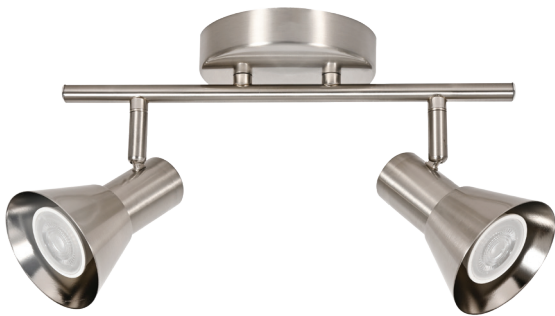

CEILING SWIVEL LIGHT / LUMINAIRE DIRECTIONNEL (ROSALIE)

Item: 5-90350

Item: 5-90351

Item: 5-90352

Item: 5-90353

Item: 5-90354

CEILING SWIVEL LIGHT / LUMINAIRE DIRECTIONNEL (ROSALIE)