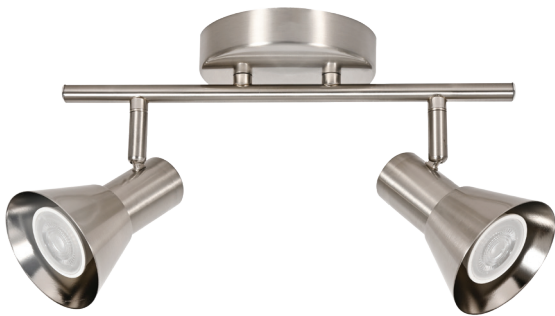

## CEILING SWIVEL LIGHT / LUMINAIRE DIRECTIONNEL (ROSALIE)

Item: 5-90350

Item: 5-90351

Item: 5-90352

Item: 5-90353

Item: 5-90354

CEILING SWIVEL LIGHT / LUMINAIRE DIRECTIONNEL (ROSALIE)