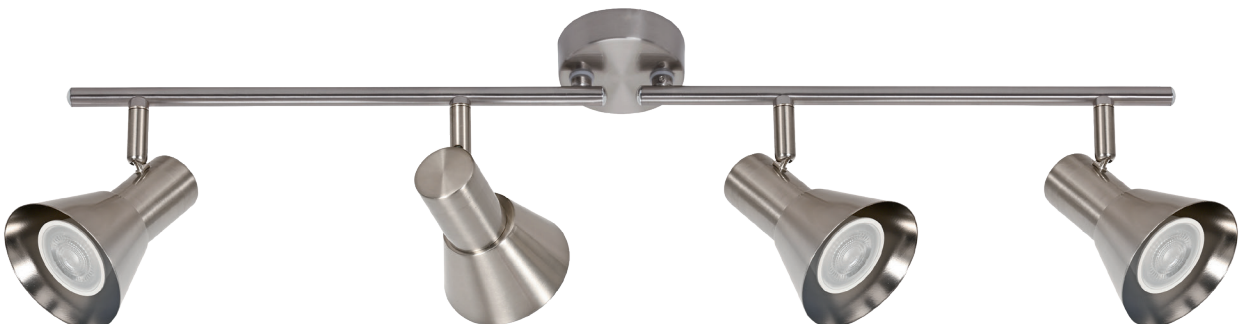

CEILING SWIVEL LIGHT / LUMINAIRE DIRECTIONNEL (ROSALIE)

Item: 5-90350

Item: 5-90351

Item: 5-90352

Item: 5-90353

Item: 5-90354

CEILING SWIVEL LIGHT / LUMINAIRE DIRECTIONNEL (ROSALIE)