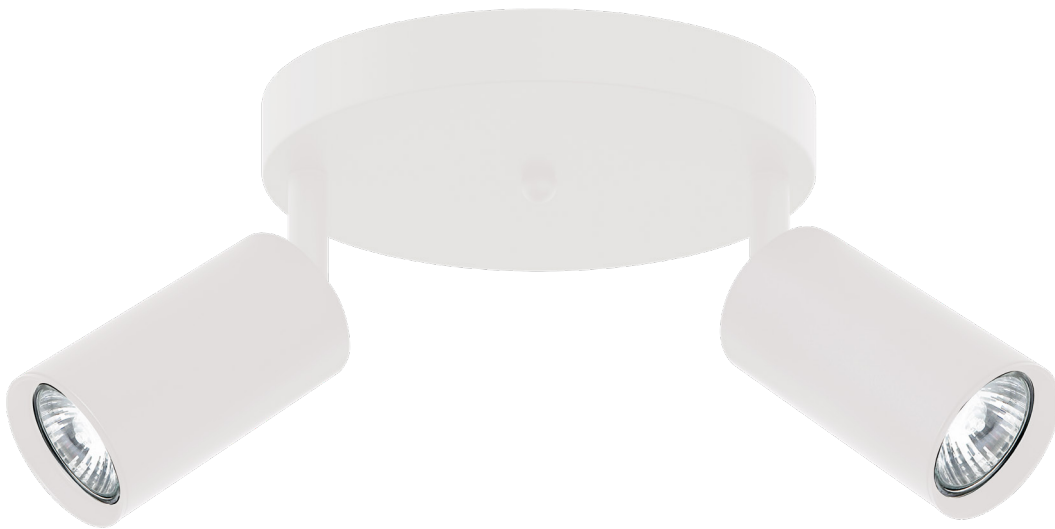

Thank you for selecting Xtricity as your lighting choice for your home. With proper care, this product will provide years of pleasure and enjoyment. Carefully follow the instructions in order to ensure that this product functions safely and properly for years to come.

Nous vous remercions de choisir les luminaires Xtricity pour l'éclairage de votre domicile. Moyennant un entretien adéquat, ce produit vous fournira un éclairage plaisant et agréable. Suivez attentivement les instructions afin d'assurer le fonctionnement convenable et sécuritaire de ce produit durant des années.

CEILING SWIVEL LIGHT/ LUMINAIRE DIRECTIONNEL (FLEMINGS)

INSTRUCTIONS