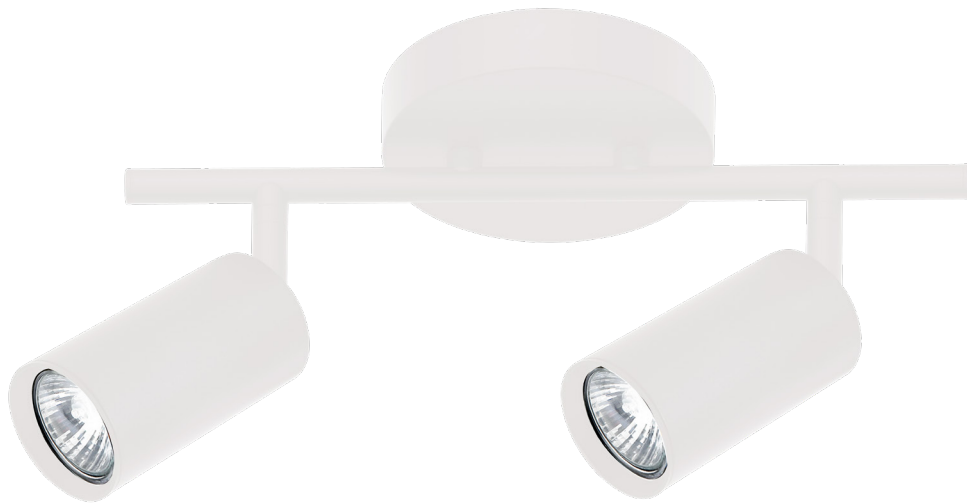

Thank you for selecting Xtricity as your lighting choice for your home. With proper care, this product will provide years of pleasure and enjoyment. Carefully follow the instructions in order to ensure that this product functions safely and properly for years to come.

Nous vous remercions de choisir les luminaires Xtricity pour l'éclairage de votre domicile. Moyennant un entretien adéquat, ce produit vous fournira un éclairage plaisant et agréable. Suivez attentivement les instructions afin d'assurer le fonctionnement convenable et sécuritaire de ce produit durant des années.

## CEILING SWIVEL LIGHT/ LUMINAIRE DIRECTIONNEL (FLEMINGS)