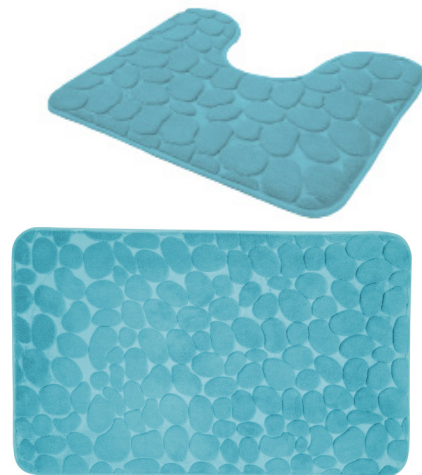

6-00825

Memory foam bath rug (2 pcs)
(Available in gray, white & blue color)
Tapis de bain en mousse à mémoire (2pcs)
(Disponible en gris, blanc et bleu)

Ground mat size / Taille du tapis de sol: 50 cm x 80 cm
U-shape mat size / Taille du tapis en U : 50 cm x 40 cm

Inner QTY: 0 Master QTY: 12

BATHROOM / SALLE DE BAIN

6-00827

Microfiber mat
(Available in off white & taupe color)
Tapis en microfibre
(Disponible en blanc cassé et taupe)

Mat size / Taille du tapis: 40 cm x 50 cm
Inner QTY: 0 Master QTY: 12

6-00044

Anti-slip bath mat / Tapis De Bain Anti-Dérapage
(Available in blue & transparent / Disponible en
bleu et transparent)

Mat size / Taille du tapis: 38 cm x 70 cm
Inner QTY: 0 Master QTY: 12

6-00045

Anti-slip bath mat / Tapis De Bain Anti-Dérapage
(Available in blue & transparent / Disponible en
bleu et transparent)

Mat size / Taille du tapis: 40 cm x 72 cm
Inner QTY: 0 Master QTY: 12