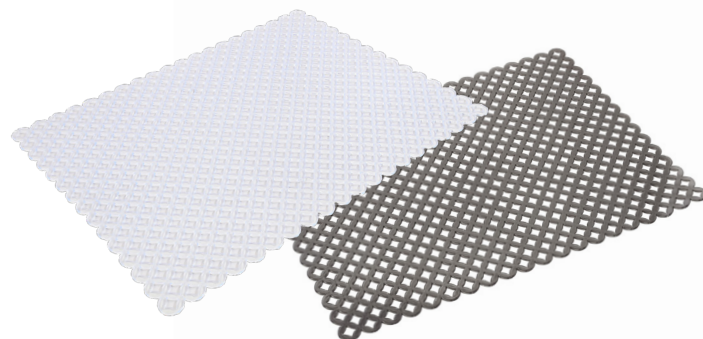

6-00824
Sink mat (Available in clear and transparent gray)
Tapis d'évier (Disponible en transparent et gris transparent) 39 x 30 cm
Inner QTY: 12 Master QTY: 48