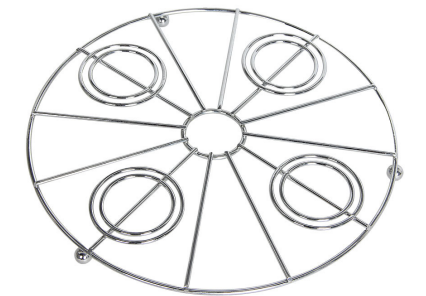

6-00806
 Napkin holder / Porte - serviettes
 Inner QTY: 12 Master QTY: 48

6-00808
 Cutlery holder / Porte ustensiles
 Inner QTY: 12 Master QTY: 36

6-00802
 Chrome trivet / Sous-plats chromé
 Inner QTY: 12 Master QTY: 24

6-00436
 Chrome decorative metal pot holder
 Sous plat decoratif en métal chromé
 Inner QTY: 12 Master QTY: 48

6-00807
 Cutlery holder with Compartment
 Porte ustensiles avec compartiment
 Inner QTY: 12 Master QTY: 36