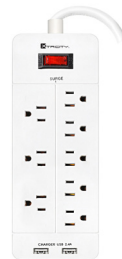

POWER BAR / BARRE D'ALIMENTATION

HOUSEHOLD USE / USAGE DOMESTIQUE

Product / Produit	Joules	Amp	⚡	Inner	Master	UPC
3-70627 6 Grounded outlets power bar Barre d'alimentation 6 prises - Mise à la terre 4 ft / pi 14/3 cord / cordon (1.2m) Surge protection / Protection de surtension 2 USB (2.4A)	1050 Joules	15A	125V	6	36	621139706276
3-70628 8 Grounded outlets power bar Barre d'alimentation 8 prises - Mise à la terre 6 ft / pi 14/3 cord / cordon (1.8m) Surge protection / Protection de surtension 2 USB (2.4A)	1050 Joules	15A	125V	6	36	621139706283